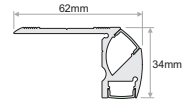

- STAIRDUE linear luminaire with double light emittance for illuminating stairs.
- Special position of LEDs in the upper part ensures a glare free illumination.
- L90/B10 50000h
- 3 SDCM
- IP30

Lighting management options:  
On-Off/DALI/0..10V/1..10V/DMX512/PHASE CUT/IR/RF/PUSH BUTTON/Bluetooth

**IP66 Available upon request**

**Available upon request:**

- ✓ Custom dimensions
- ✓ Custom luminaire colours
- ✓ Emergency version

Model	Luminaire Colour	CCT	CRI	Type	Watt / Length	Voltage
<b>STAIR DUE</b> <i>(STAIR DUE)</i>	Anodized Black <i>(AB)</i>	2000K <i>(20N)</i>	≥ 80 <i>(80)</i>	Milky <i>(ML)</i>	14W / 35cm <i>(14W035)</i>	24VDC <i>(24)</i>
		2500K <i>(25N)</i>		Milky Satin <i>(MS)</i>	24.4W / 60cm <i>(24W060)</i>	
	2700K <i>(27N)</i>	Ruled <i>(RL)</i>		38.5W / 93cm <i>(38W093)</i>		
	3000K <i>(30N)</i>	Transparent <i>(TR)</i>		42W / 102cm <i>(42W102)</i>		
	4000K <i>(40N)</i>			49W / 119cm <i>(49W119)</i>		
	5700K <i>(57N)</i>			63W / 152cm <i>(63W152)</i>		
				84W / 202cm <i>(84W202)</i>		